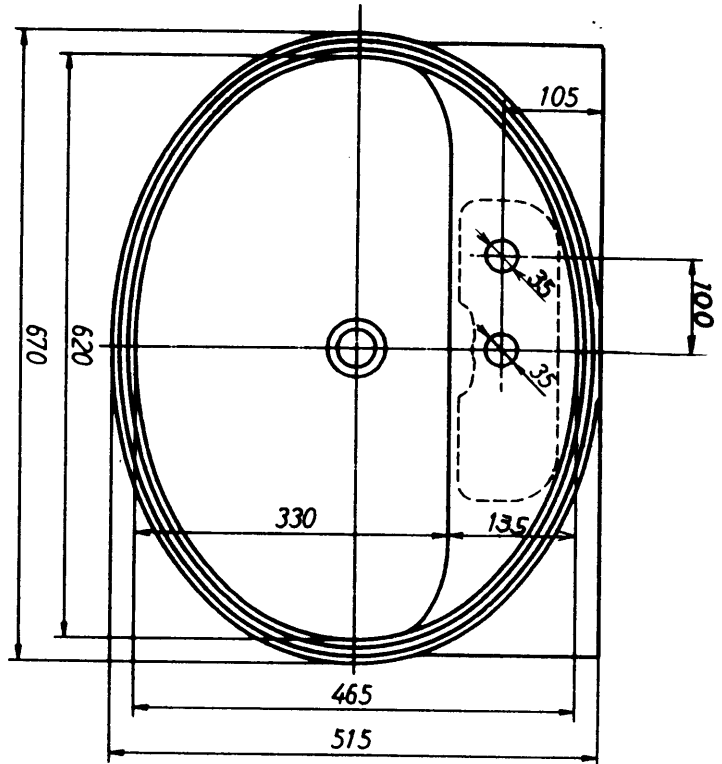

生産中止図面

2008/07

<b>TOTO</b>		三角法	単位 mm	名称
製図 酒井	検図 吉永	日付 98.6.30	尺度 1:8	はめ込楕円形洗面器 (大形)アンダーカウンター式
備考				品番 <b>L581B Q</b>