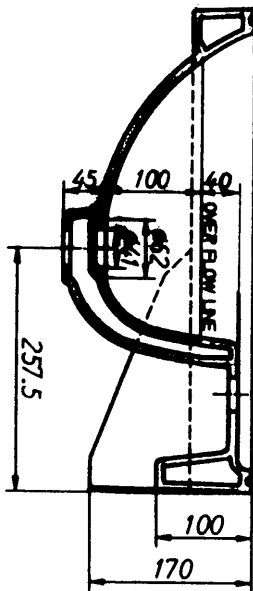

生産中止図面

2008/07

<b>TOTO</b>		三角法	単位 mm	名称
製図 酒井	検図 吉永	日付 98.6.30	尺度 1:8	はめ込楕円形洗面器 (大形)アンダーカウンター式
備考				品番 <b>L581B Q</b>